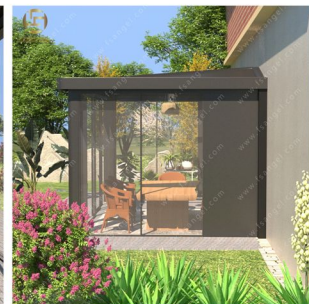

Number: **TS-8025**

Number: **TS-8027**

高防水
High water
6 级

高气密
High airtight
6 级

高隔热
High insulation
7 级

高隔音
High sound insulation
8 级

高耐压
High pressure
6 级