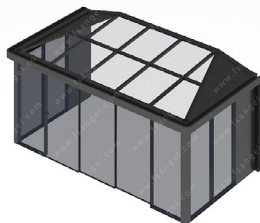

Sunroom B: 1 Sliding Door,
1 Sunroof

Sizes:

3.7 x 2.01 x 2.72m

3.7 x 2.16 x 2.72m

5.8 x 3.02 x 2.72m

Number: **TS-8022**

Number: **TS-8023**

Number: **TS-8024**